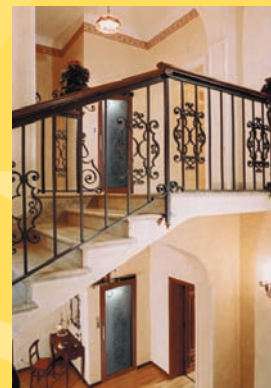

DOMUSLIFT® classicluxury